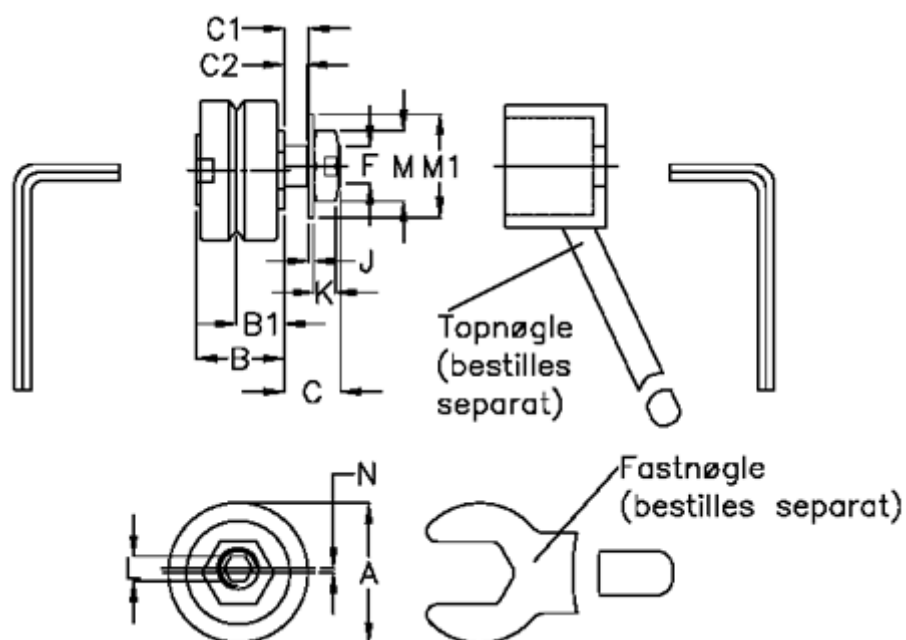

Varenummer: 057153103402  
 Beskrivelse: HEPCO GV3 leje SJ 34 E  
 Standart m. kort aksel

## Mål

a = 34.0	K = 6.0
B = 21.3	L = 4
B1 = 11.50	M = 17
C = 13.8	M1 = 21
C1 = 6.6	N = 1.00
C2 = 5.2	vægt kg/1000 = 0.115
F = M10 x 1,25	
J = 1.25	